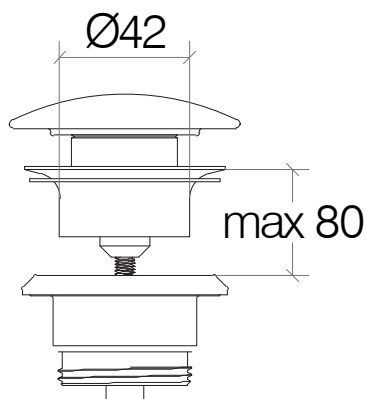

.17

Bianca opaca

Matt white
Blanc mat
MattweiÙe

.26

BUSI E CANE

53977

Piletta regolabile klik 0-80 mm con tappo in ceramica

Adjustable drain water drain 0-80 mm with ceramic cap / Bonde ajustable 0-80 mm avec bouchon en céramique
Einstellbarer Abfluss 0-80 mm mit Keramikcappe