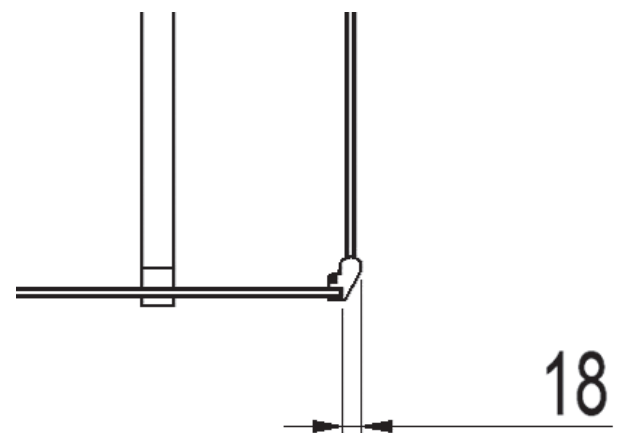

Prodotti Speciali - Produits Spéciaux - Special products - Productos Especiales - Sonderafertigungen - Maatwerk - Специальные Иродукты

MISURE LIMITE	Altezza max 217 cm.	Altezza min 150 cm.	//	Larghezza min 15 cm.
MESURES LIMITES	Hauteur max 217 cm.	Hauteur min 150 cm.	//	Largeur min 15 cm.
LIMITS OF MEASUREMENTS	Height max 217 cm.	Height min 150 cm.	//	Width min 15 cm.
MEDIDAS LIMITE	Altura max 217 cm.	Altura min 150 cm.	//	Anchura min 15 cm.
GRENZMAßE	Höhe max 217 cm.	Höhe min 150 cm.	//	Breite min 15 cm.
EXTREME MATEN	Hoogte max 217 cm.	Hoogte min 150 cm.	//	Breedte min 15 cm.
ПРЕДЕЛЬНЫЕ РАЗМЕРЫ:	Макс. высота 217 см	Мин. высота 150 см	//	Мин. ширина 15 см