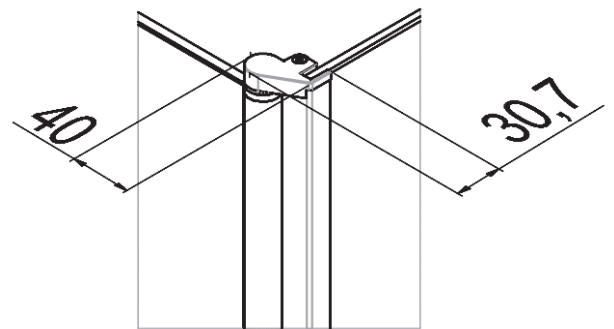

Prodotti Speciali - Produits Spéciaux - Special products - Productos Especiales - Sonderafertigungen - Maatwerk - Специальные Иродукты

MISURE LIMITE	Altezza max 217 cm.	Altezza min 150 cm.	//	Larghezza min 15 cm.
MESURES LIMITES	Hauteur max 217 cm.	Hauteur min 150 cm.	//	Largeur min 15 cm.
LIMITS OF MEASUREMENTS	Height max 217 cm.	Height min 150 cm.	//	Width min 15 cm.
MEDIDAS LIMITE	Altura max 217 cm.	Altura min 150 cm.	//	Anchura min 15 cm.
GRENZMAßE	Höhe max 217 cm.	Höhe min 150 cm.	//	Breite min 15 cm.
EXTREME MATEN	Hoogte max 217 cm.	Hoogte min 150 cm.	//	Breedte min 15 cm.
ПРЕДЕЛЬНЫЕ РАЗМЕРЫ:	Макс. высота 217 см	Мин. высота 150 см	//	Мин. ширина 15 см