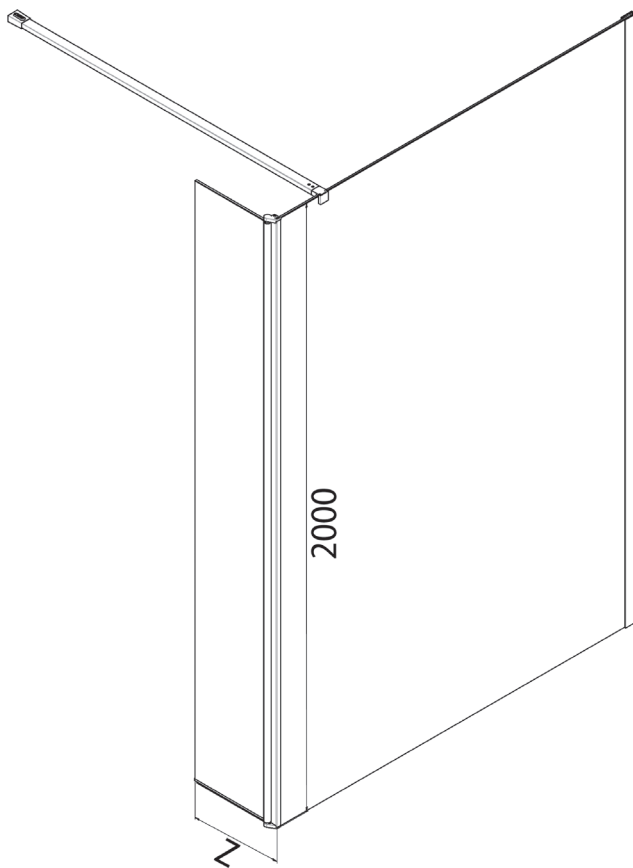

Prodotti Speciali - Produits Spéciaux - Special products - Productos Especiales - Sonderafertigungen - Maatwerk - Специальные Иродукты

MISURE LIMITE	Altezza max 217 cm.	Altezza min 150 cm.	//	Larghezza min 15 cm.
MESURES LIMITES	Hauteur max 217 cm.	Hauteur min 150 cm.	//	Largeur min 15 cm.
LIMITS OF MEASUREMENTS	Height max 217 cm.	Height min 150 cm.	//	Width min 15 cm.
MEDIDAS LIMITE	Altura max 217 cm.	Altura min 150 cm.	//	Anchura min 15 cm.
GRENZMAßE	Höhe max 217 cm.	Höhe min 150 cm.	//	Breite min 15 cm.
EXTREME MATEN	Hoogte max 217 cm.	Hoogte min 150 cm.	//	Breedte min 15 cm.
ПРЕДЕЛЬНЫЕ РАЗМЕРЫ:	Макс. высота 217 см	Мин. высота 150 см	//	Мин. ширина 15 см