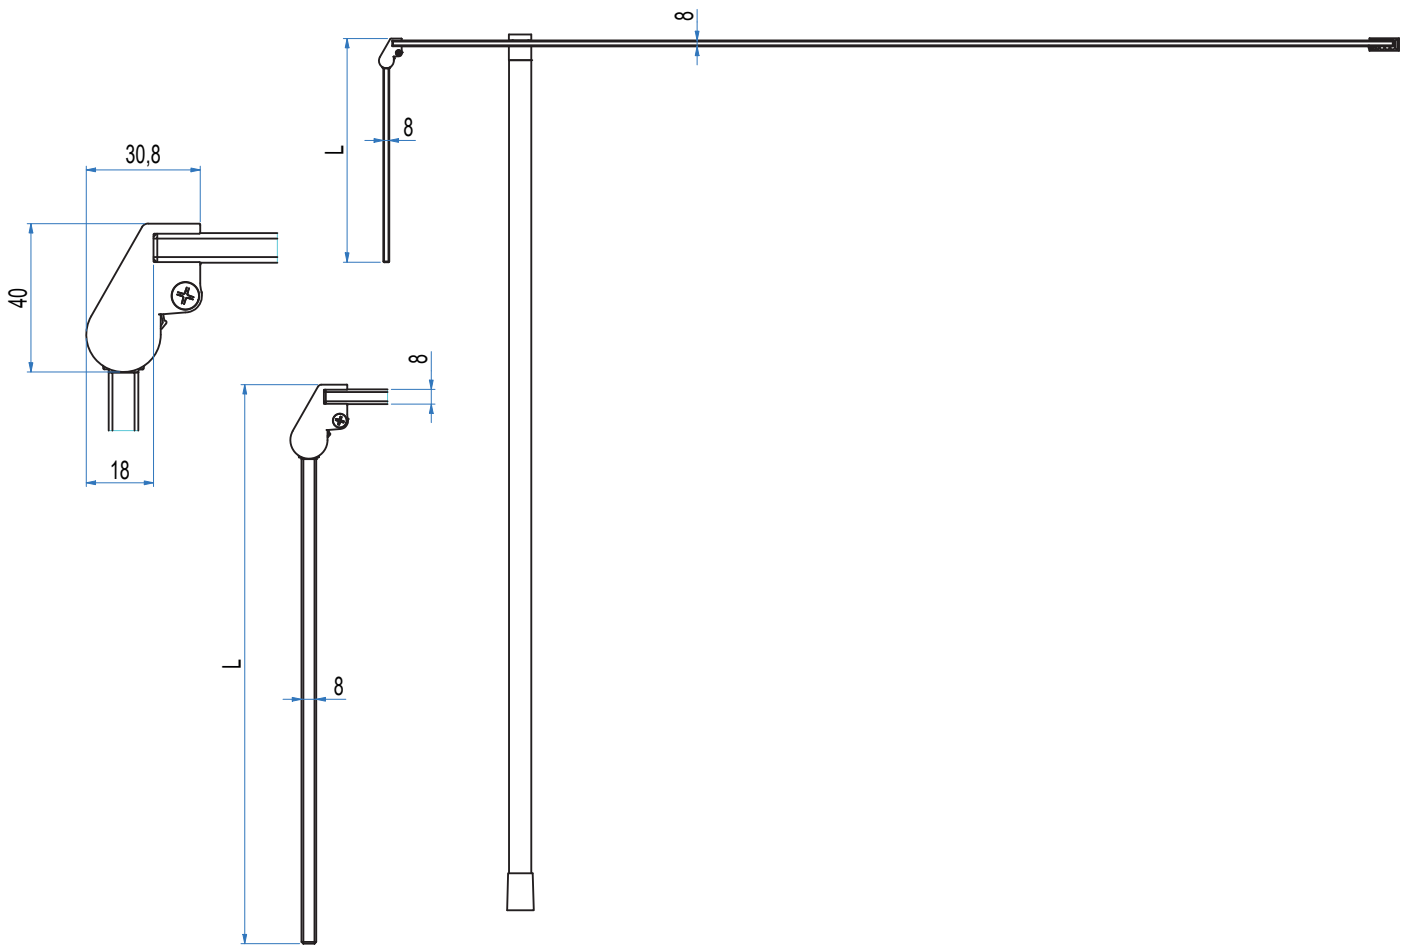

Prodotti Speciali - Produits Spéciaux - Special products - Productos Especiales - Sonderafertigungen - Maatwerk - Специальные Иродукты

MISURE LIMITE	Altezza max 217 cm.	Altezza min 150 cm.	//	Larghezza min 15 cm.
MESURES LIMITES	Hauteur max 217 cm.	Hauteur min 150 cm.	//	Largeur min 15 cm.
LIMITS OF MEASUREMENTS	Height max 217 cm.	Height min 150 cm.	//	Width min 15 cm.
MEDIDAS LIMITE	Altura max 217 cm.	Altura min 150 cm.	//	Anchura min 15 cm.
GRENZMAßE	Höhe max 217 cm.	Höhe min 150 cm.	//	Breite min 15 cm.
EXTREME MATEN	Hoogte max 217 cm.	Hoogte min 150 cm.	//	Breedte min 15 cm.
ПРЕДЕЛЬНЫЕ РАЗМЕРЫ:	Макс. высота 217 см	Мин. высота 150 см	//	Мин. ширина 15 см