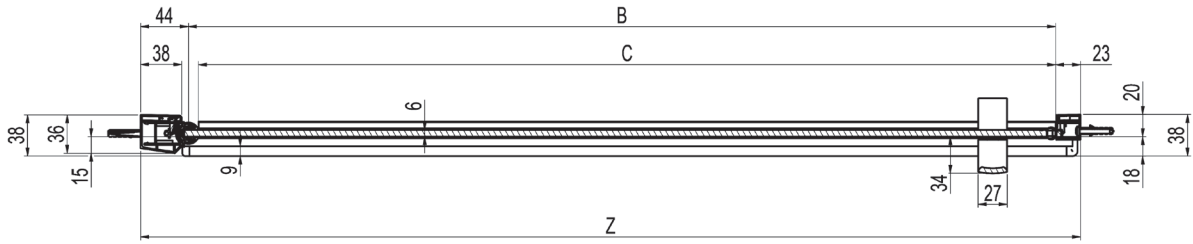

Puerta con un panel abatible.

Drehtür

Vleugel deur

Одностворчатая распашная панель

Z [cm]	Cod.	A [cm]	B [cm]	C [cm]	 [dm ³]	 [kg]	 [n°]
67-70	B3930	//	60,4	59	116	25	1
70-73	B3931	//	63,2	62	125	27	1
73-76	B3932	//	66,4	65	131	28	1
77-80	B3933	//	70,4	69	133	29	1
80-83	B3934	//	73,2	72	142	30	1
83-86	B3935	//	76,4	75	145	31	1
87-90	B3936	//	80,4	79	152	32	1
97-100	B3937	//	90,4	89	159	33	1

Prodotti Speciali - Produits Spéciaux - Special products - Productos Especiales - Sonderafertigungen - Maatwerk - Специальные Иродукты

MISURE LIMITE	Altezza max 217 cm.	//	Larghezza max 100 cm.	Larghezza min 50 cm.
MESURES LIMITES	Hauteur max 217 cm.	//	Largeur max 100 cm.	Largeur min 50 cm.
LIMITS OF MEASUREMENTS	Height max 217 cm.	//	Width max 100 cm.	Width min 50 cm.
MEDIDAS LIMITE	Altura max 217 cm.	//	Anchura max 100 cm.	Anchura min 50 cm.
GRENZMAßE	Höhe max 217 cm.	//	Breite max 100 cm.	Breite min 50 cm.
EXTREME MATEN	Hoogte max 217 cm.	//	Breedte max 100 cm.	Breedte min 50 cm.
ПРЕДЕЛЬНЫЕ РАЗМЕРЫ:	Макс. высота 217 см	//	Макс. ширина 100 см	Мин. ширина 50 см