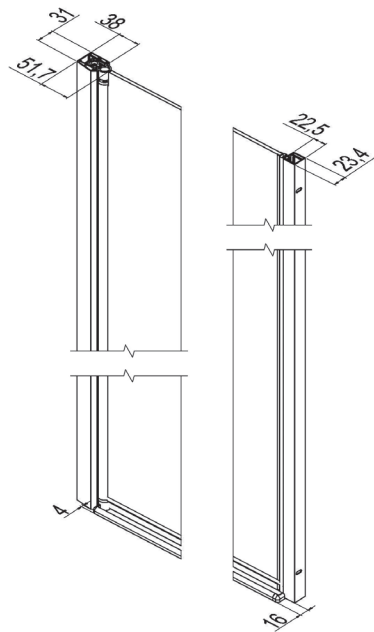

Puerta con un panel abatible.

Drehtür

Vleugel deur

Одностворчатая распашная панель

Z [cm]	Cod.	A [cm]	B [cm]	C [cm]	 [dm ³]	 [kg]	 [n°]
67-70	B3930	//	60,4	59	116	25	1
70-73	B3931	//	63,2	62	125	27	1
73-76	B3932	//	66,4	65	131	28	1
77-80	B3933	//	70,4	69	133	29	1
80-83	B3934	//	73,2	72	142	30	1
83-86	B3935	//	76,4	75	145	31	1
87-90	B3936	//	80,4	79	152	32	1
97-100	B3937	//	90,4	89	159	33	1

Prodotti Speciali - Produits Spéciaux - Special products - Productos Especiales - Sonderafertigungen - Maatwerk - Специальные Иродукты

MISURE LIMITE	Altezza max 217 cm.	//	Larghezza max 100 cm.	Larghezza min 50 cm.
MESURES LIMITES	Hauteur max 217 cm.	//	Largeur max 100 cm.	Largeur min 50 cm.
LIMITS OF MEASUREMENTS	Height max 217 cm.	//	Width max 100 cm.	Width min 50 cm.
MEDIDAS LIMITE	Altura max 217 cm.	//	Anchura max 100 cm.	Anchura min 50 cm.
GRENZMAßE	Höhe max 217 cm.	//	Breite max 100 cm.	Breite min 50 cm.
EXTREME MATEN	Hoogte max 217 cm.	//	Breedte max 100 cm.	Breedte min 50 cm.
ПРЕДЕЛЬНЫЕ РАЗМЕРЫ:	Макс. высота 217 см	//	Макс. ширина 100 см	Мин. ширина 50 см