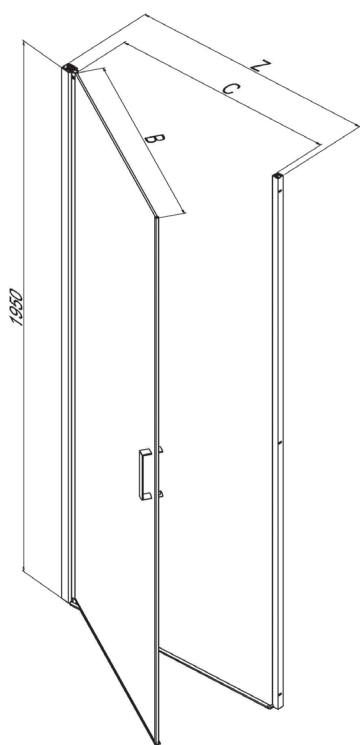

Porta ad un'anta a battente
con apertura verso l'interno e verso l'esterno.

Paroi de douche avec ouverture pivotante
vers l'intérieur et l'extérieur.

Shower enclosure with pivot door.
Shower enclosure with inward and outward opening pivot door.

Finitura pannelli

Finitions des panneaux / Panels finishing / Acabado perfiles
Glasart / Paneel afwerkingen / Отделка панелей

Porta ad un'anta a battente

Paroi de douche avec ouverture pivotante

Shower enclosure with pivot door.

Puerta con un panel abatible.

Drehtür

Vleugel deur

Одностворчатая распашная панель

Z [cm]	Cod.	A [cm]	B [cm]	C [cm]	 [dm ³]	 [kg]	 [n°]
67-70	B3930	//	60,4	59	116	25	1
70-73	B3931	//	63,2	62	125	27	1
73-76	B3932	//	66,4	65	131	28	1
77-80	B3933	//	70,4	69	133	29	1
80-83	B3934	//	73,2	72	142	30	1
83-86	B3935	//	76,4	75	145	31	1
87-90	B3936	//	80,4	79	152	32	1
97-100	B3937	//	90,4	89	159	33	1

Prodotti Speciali - Produits Spéciaux - Special products - Productos Especiales - Sonderafertigungen - Maatwerk - Специальные Иродукты

MISURE LIMITE	Altezza max 217 cm.	//	Larghezza max 100 cm.	Larghezza min 50 cm.
MESURES LIMITES	Hauteur max 217 cm.	//	Largeur max 100 cm.	Largeur min 50 cm.
LIMITS OF MEASUREMENTS	Height max 217 cm.	//	Width max 100 cm.	Width min 50 cm.
MEDIDAS LIMITE	Altura max 217 cm.	//	Anchura max 100 cm.	Anchura min 50 cm.
GRENZMAßE	Höhe max 217 cm.	//	Breite max 100 cm.	Breite min 50 cm.
EXTREME MATEN	Hoogte max 217 cm.	//	Breedte max 100 cm.	Breedte min 50 cm.
ПРЕДЕЛЬНЫЕ РАЗМЕРЫ:	Макс. высота 217 см	//	Макс. ширина 100 см	Мин. ширина 50 см