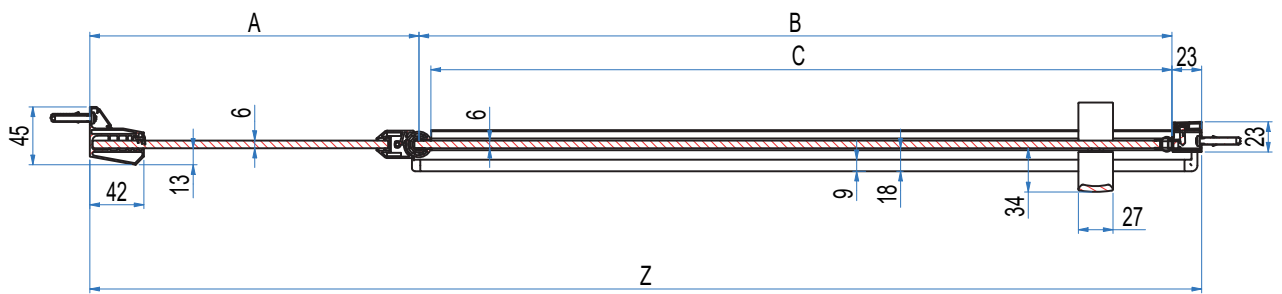

Porta ad un'anta a battente

Paroi de douche pivotante

Shower enclosure with pivot door.

Frontal abatible.

Drehtür

Vleugel deur

Одностворчатая распашная панель

Z [cm]	Cod.	A [cm]	B [cm]	C [cm]	 [dm ³]	 [kg]	 [n°]
65,5-69	B3831	22,1	41,1	40	133	26	1
69-72,5	B3832	23,1	43,6	42	136	28	1
72,5-76	B3833	23,6	46,6	45	139	28	1
76-79,5	B3834	24,6	49,1	48	142	30	1
79,5-83	B3835	24,6	52,6	51	145	32	1
83-86,5	B3836	25,5	55,1	54	148	33	1
86,5-90	B3837	25,5	58,6	57	150	35	1
90-93,5	B3838	29,1	58,6	57	152	36	1
93,5-97	B3840	32,6	58,6	57	157	36	1
97-100,5	B3841	31,2	63,3	62	160	38	1
100,5-104	B3842	34,7	63,3	62	163	38	1
104-107,5	B3843	36,4	65,3	64	166	38	1
107,5-111	B3844	35,8	69,3	68	175	39	1
111-114,5	B3845	39,3	69,3	68	180	41	1
114,5-118	B3846	40,8	71,3	70	193	41	1
118-121,5	B3847	42,3	73,3	72	195	42	1

Prodotti Speciali - Produits Spéciaux - Special products - Productos Especiales - Sonderafertigungen - Maatwerk - Специальные Иродукты

MISURE LIMITE	Altezza max 217 cm.	//	Larghezza max 140 cm.	Larghezza min 60 cm.
MESURES LIMITES	Hauteur max 217 cm.	//	Largeur max 140 cm.	Largeur min 60 cm.
LIMITS OF MEASUREMENTS	Height max 217 cm.	//	Width max 140 cm.	Width min 60 cm.
MEDIDAS LIMITE	Altura max 217 cm.	//	Anchura max 140 cm.	Anchura min 60 cm.
GRENZMAßE	Höhe max 217 cm.	//	Breite max 140 cm.	Breite min 60 cm.
EXTREME MATEN	Hoogte max 217 cm.	//	Breedte max 140 cm.	Breedte min 60 cm.
ПРЕДЕЛЬНЫЕ РАЗМЕРЫ:	Макс. высота 217 см	//	Макс. ширина 140 см	Мин. ширина 60 см

	I								
	II								
	III								

<p>RIC2716</p> <p>2 mt 1x 1x</p>	<p>RIC2353</p> <p>1x</p>	<p>RIC2706</p> <p>1x 3x</p>	<p>RIC2707</p> <p>1x 1x</p>
<p>RIC2708</p> <p>1x</p>	<p>RIC1799</p> <p>6x 4x 6x 4x</p>	<p>RIC2352</p> <p>2 mt</p>	<p>RIC 2747</p> <p>1x</p>
<p>RIC2713</p> <p>1x 1x 1x 1x</p>	<p>RIC863</p> <p>2x 1x 1x</p>	<p>RIC1620</p> <p>2x</p>	<p>RIC1096</p> <p>1x</p>
<p>RIC864</p> <p>1x</p>	<p>RIC2370</p> <p>1x 1x 1x 1x 1x</p>	<p>RIC2715</p> <p>1x (sx) 1x (dx) 2x 2x 3,5 x 32 1x 1x</p>	