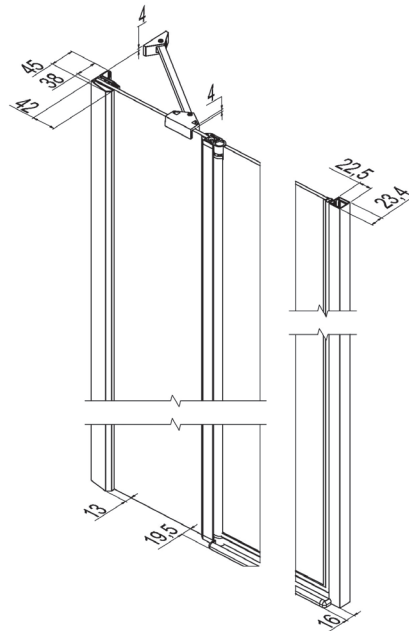

Porta ad un'anta a battente

Paroi de douche pivotante

Shower enclosure with pivot door.

Frontal abatible.

Drehtür

Vleugel deur

Одностворчатая распашная панель

Z [cm]	Cod.	A [cm]	B [cm]	C [cm]	 [dm ³]	 [kg]	 [n°]
65,5-69	B3831	22,1	41,1	40	133	26	1
69-72,5	B3832	23,1	43,6	42	136	28	1
72,5-76	B3833	23,6	46,6	45	139	28	1
76-79,5	B3834	24,6	49,1	48	142	30	1
79,5-83	B3835	24,6	52,6	51	145	32	1
83-86,5	B3836	25,5	55,1	54	148	33	1
86,5-90	B3837	25,5	58,6	57	150	35	1
90-93,5	B3838	29,1	58,6	57	152	36	1
93,5-97	B3840	32,6	58,6	57	157	36	1
97-100,5	B3841	31,2	63,3	62	160	38	1
100,5-104	B3842	34,7	63,3	62	163	38	1
104-107,5	B3843	36,4	65,3	64	166	38	1
107,5-111	B3844	35,8	69,3	68	175	39	1
111-114,5	B3845	39,3	69,3	68	180	41	1
114,5-118	B3846	40,8	71,3	70	193	41	1
118-121,5	B3847	42,3	73,3	72	195	42	1

Prodotti Speciali - Produits Spéciaux - Special products - Productos Especiales - Sonderafertigungen - Maatwerk - Специальные Иродукты

MISURE LIMITE	Altezza max 217 cm.	//	Larghezza max 140 cm.	Larghezza min 60 cm.
MESURES LIMITES	Hauteur max 217 cm.	//	Largeur max 140 cm.	Largeur min 60 cm.
LIMITS OF MEASUREMENTS	Height max 217 cm.	//	Width max 140 cm.	Width min 60 cm.
MEDIDAS LIMITE	Altura max 217 cm.	//	Anchura max 140 cm.	Anchura min 60 cm.
GRENZMAßE	Höhe max 217 cm.	//	Breite max 140 cm.	Breite min 60 cm.
EXTREME MATEN	Hoogte max 217 cm.	//	Breedte max 140 cm.	Breedte min 60 cm.
ПРЕДЕЛЬНЫЕ РАЗМЕРЫ:	Макс. высота 217 см	//	Макс. ширина 140 см	Мин. ширина 60 см

	I								
	II								
	III								

<p>RIC2716</p> <p>2 mt 1x 1x</p>	<p>RIC2353</p> <p>1x</p>	<p>RIC2706</p> <p>1x 3x</p>	<p>RIC2707</p> <p>1x 1x</p>
<p>RIC2708</p> <p>1x</p>	<p>RIC1799</p> <p>6x 4x 6x 4x</p>	<p>RIC2352</p> <p>2 mt</p>	<p>RIC 2747</p> <p>1x</p>
<p>RIC2713</p> <p>1x 1x 1x 1x</p>	<p>RIC863</p> <p>2x 1x 1x</p>	<p>RIC1620</p> <p>2x</p>	<p>RIC1096</p> <p>1x</p>
<p>RIC864</p> <p>1x</p>	<p>RIC2370</p> <p>1x 1x 1x 1x 1x</p>	<p>RIC2715</p> <p>1x (sx) 1x (dx) 2x 2x 3,5 x 32 1x 1x</p>	