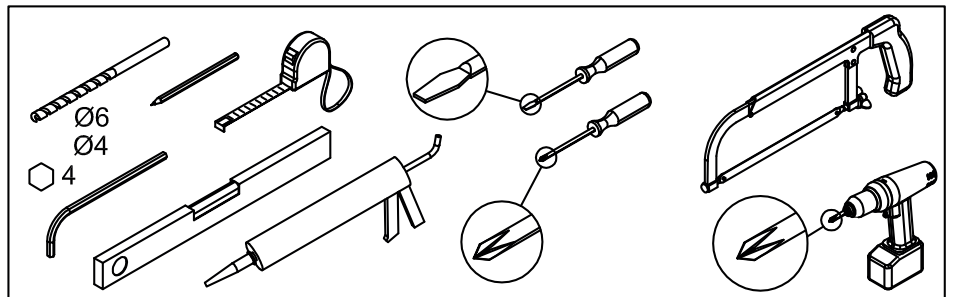

Porta ad un'anta a battente

Paroi de douche pivotante

Shower enclosure with pivot door.

Frontal abatible.

Drehtür

Vleugel deur

Одностворчатая распашная панель

Z [cm]	Cod.	A [cm]	B [cm]	C [cm]	 [dm ³]	 [kg]	 [n°]
65,5-69	B3831	22,1	41,1	40	133	26	1
69-72,5	B3832	23,1	43,6	42	136	28	1
72,5-76	B3833	23,6	46,6	45	139	28	1
76-79,5	B3834	24,6	49,1	48	142	30	1
79,5-83	B3835	24,6	52,6	51	145	32	1
83-86,5	B3836	25,5	55,1	54	148	33	1
86,5-90	B3837	25,5	58,6	57	150	35	1
90-93,5	B3838	29,1	58,6	57	152	36	1
93,5-97	B3840	32,6	58,6	57	157	36	1
97-100,5	B3841	31,2	63,3	62	160	38	1
100,5-104	B3842	34,7	63,3	62	163	38	1
104-107,5	B3843	36,4	65,3	64	166	38	1
107,5-111	B3844	35,8	69,3	68	175	39	1
111-114,5	B3845	39,3	69,3	68	180	41	1
114,5-118	B3846	40,8	71,3	70	193	41	1
118-121,5	B3847	42,3	73,3	72	195	42	1

Prodotti Speciali - Produits Spéciaux - Special products - Productos Especiales - Sonderafertigungen - Maatwerk - Специальные Иродукты

MISURE LIMITE	Altezza max 217 cm.	//	Larghezza max 140 cm.	Larghezza min 60 cm.
MESURES LIMITES	Hauteur max 217 cm.	//	Largeur max 140 cm.	Largeur min 60 cm.
LIMITS OF MEASUREMENTS	Height max 217 cm.	//	Width max 140 cm.	Width min 60 cm.
MEDIDAS LIMITE	Altura max 217 cm.	//	Anchura max 140 cm.	Anchura min 60 cm.
GRENZMAßE	Höhe max 217 cm.	//	Breite max 140 cm.	Breite min 60 cm.
EXTREME MATEN	Hoogte max 217 cm.	//	Breedte max 140 cm.	Breedte min 60 cm.
ПРЕДЕЛЬНЫЕ РАЗМЕРЫ:	Макс. высота 217 см	//	Макс. ширина 140 см	Мин. ширина 60 см

	I								
	II								
	III								

<p>RIC2716</p> <p>2 mt 1x 1x</p>	<p>RIC2353</p> <p>1x</p>	<p>RIC2706</p> <p>1x 3x</p>	<p>RIC2707</p> <p>1x 1x</p>
<p>RIC2708</p> <p>1x</p>	<p>RIC1799</p> <p>6x 4x 6x 4x</p>	<p>RIC2352</p> <p>2 mt</p>	<p>RIC 2747</p> <p>1x</p>
<p>RIC2713</p> <p>1x 1x 1x 1x</p>	<p>RIC863</p> <p>2x 1x 1x</p>	<p>RIC1620</p> <p>2x</p>	<p>RIC1096</p> <p>1x</p>
<p>RIC864</p> <p>1x</p>	<p>RIC2370</p> <p>1x 1x 1x 1x 1x</p>	<p>RIC2715</p> <p>1x (sx) 1x (dx) 2x 2x 3,5 x 32 1x 1x</p>	