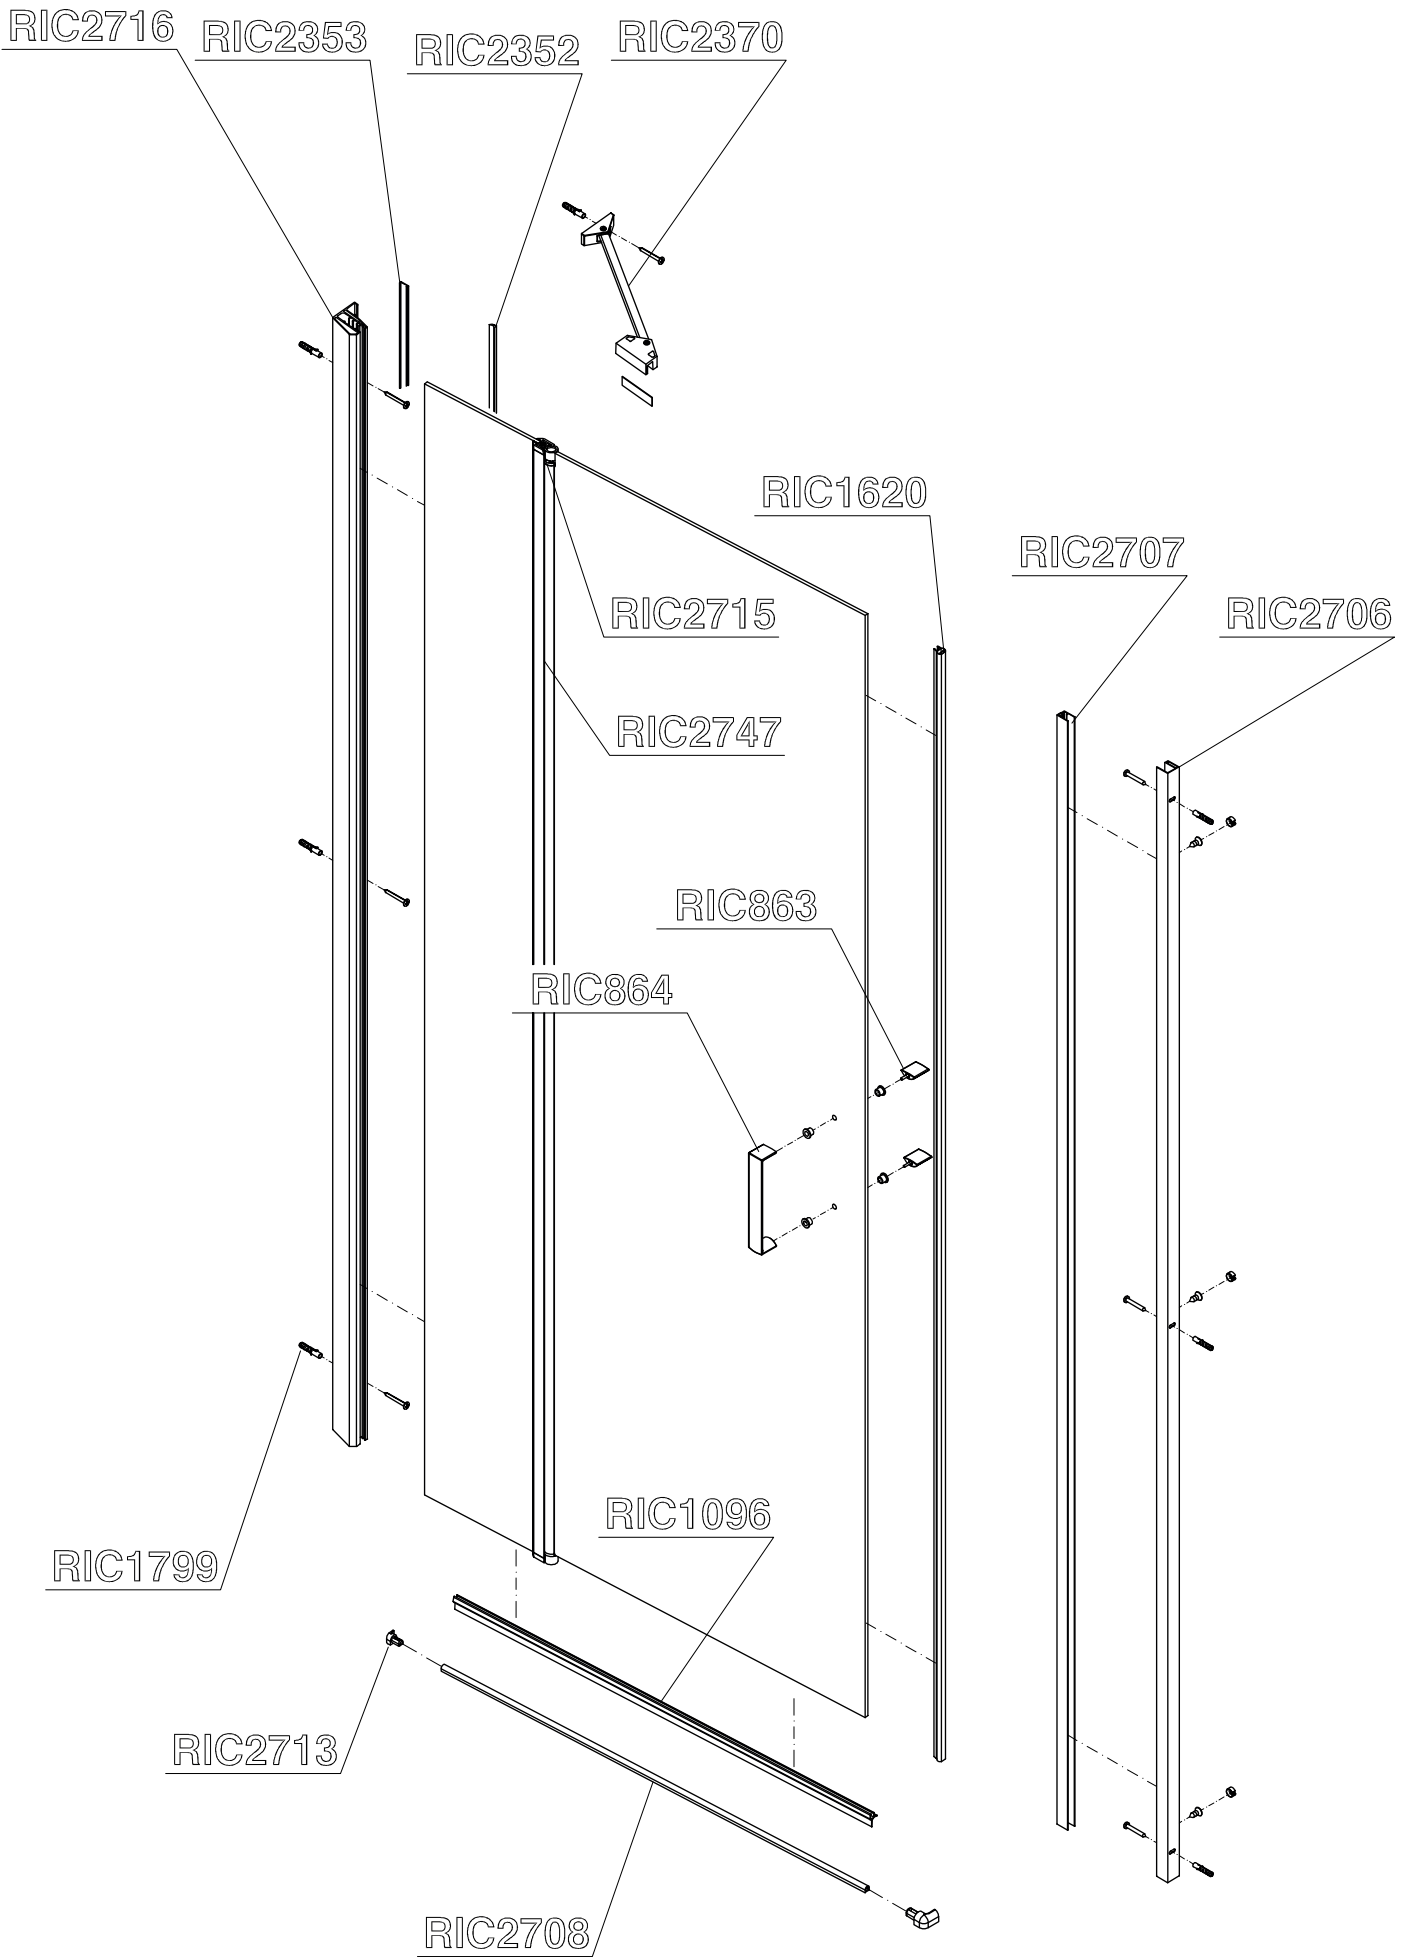

Porta ad un'anta a battente

Paroi de douche pivotante

Shower enclosure with pivot door.

Frontal abatible.

Drehtür

Vleugel deur

Одностворчатая распашная панель

Z [cm]	Cod.	A [cm]	B [cm]	C [cm]	 [dm ³]	 [kg]	 [n°]
65,5-69	B3831	22,1	41,1	40	133	26	1
69-72,5	B3832	23,1	43,6	42	136	28	1
72,5-76	B3833	23,6	46,6	45	139	28	1
76-79,5	B3834	24,6	49,1	48	142	30	1
79,5-83	B3835	24,6	52,6	51	145	32	1
83-86,5	B3836	25,5	55,1	54	148	33	1
86,5-90	B3837	25,5	58,6	57	150	35	1
90-93,5	B3838	29,1	58,6	57	152	36	1
93,5-97	B3840	32,6	58,6	57	157	36	1
97-100,5	B3841	31,2	63,3	62	160	38	1
100,5-104	B3842	34,7	63,3	62	163	38	1
104-107,5	B3843	36,4	65,3	64	166	38	1
107,5-111	B3844	35,8	69,3	68	175	39	1
111-114,5	B3845	39,3	69,3	68	180	41	1
114,5-118	B3846	40,8	71,3	70	193	41	1
118-121,5	B3847	42,3	73,3	72	195	42	1

Prodotti Speciali - Produits Spéciaux - Special products - Productos Especiales - Sonderafertigungen - Maatwerk - Специальные Иродукты

MISURE LIMITE	Altezza max 217 cm.	//	Larghezza max 140 cm.	Larghezza min 60 cm.
MESURES LIMITES	Hauteur max 217 cm.	//	Largeur max 140 cm.	Largeur min 60 cm.
LIMITS OF MEASUREMENTS	Height max 217 cm.	//	Width max 140 cm.	Width min 60 cm.
MEDIDAS LIMITE	Altura max 217 cm.	//	Anchura max 140 cm.	Anchura min 60 cm.
GRENZMAßE	Höhe max 217 cm.	//	Breite max 140 cm.	Breite min 60 cm.
EXTREME MATEN	Hoogte max 217 cm.	//	Breedte max 140 cm.	Breedte min 60 cm.
ПРЕДЕЛЬНЫЕ РАЗМЕРЫ:	Макс. высота 217 см	//	Макс. ширина 140 см	Мин. ширина 60 см

	I								
	II								
	III								

<p>RIC2716</p> <p>2 mt 1x 1x</p>	<p>RIC2353</p> <p>1x</p>	<p>RIC2706</p> <p>1x 3x</p>	<p>RIC2707</p> <p>1x 1x</p>
<p>RIC2708</p> <p>1x</p>	<p>RIC1799</p> <p>6x 4x 6x 4x</p>	<p>RIC2352</p> <p>2 mt</p>	<p>RIC 2747</p> <p>1x</p>
<p>RIC2713</p> <p>1x 1x 1x 1x</p>	<p>RIC863</p> <p>2x 1x 1x</p>	<p>RIC1620</p> <p>2x</p>	<p>RIC1096</p> <p>1x</p>
<p>RIC864</p> <p>1x</p>	<p>RIC2370</p> <p>1x 1x 1x 1x 1x</p>	<p>RIC2715</p> <p>1x (sx) 1x (dx) 2x 2x 3,5 x 32 1x 1x</p>	