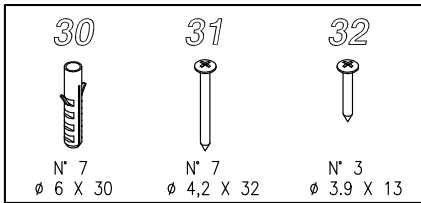

Porta ad un'anta a battente

Paroi de douche pivotante

Shower enclosure with pivot door.

Frontal abatible.

Drehtür

Vleugel deur

Одностворчатая распашная панель

Z [cm]	Cod.	A [cm]	B [cm]	C [cm]	 [dm ³]	 [kg]	 [n°]
65,5-69	B3831	22,1	41,1	40	133	26	1
69-72,5	B3832	23,1	43,6	42	136	28	1
72,5-76	B3833	23,6	46,6	45	139	28	1
76-79,5	B3834	24,6	49,1	48	142	30	1
79,5-83	B3835	24,6	52,6	51	145	32	1
83-86,5	B3836	25,5	55,1	54	148	33	1
86,5-90	B3837	25,5	58,6	57	150	35	1
90-93,5	B3838	29,1	58,6	57	152	36	1
93,5-97	B3840	32,6	58,6	57	157	36	1
97-100,5	B3841	31,2	63,3	62	160	38	1
100,5-104	B3842	34,7	63,3	62	163	38	1
104-107,5	B3843	36,4	65,3	64	166	38	1
107,5-111	B3844	35,8	69,3	68	175	39	1
111-114,5	B3845	39,3	69,3	68	180	41	1
114,5-118	B3846	40,8	71,3	70	193	41	1
118-121,5	B3847	42,3	73,3	72	195	42	1

Prodotti Speciali - Produits Spéciaux - Special products - Productos Especiales - Sonderafertigungen - Maatwerk - Специальные Иродукты

MISURE LIMITE	Altezza max 217 cm.	//	Larghezza max 140 cm.	Larghezza min 60 cm.
MESURES LIMITES	Hauteur max 217 cm.	//	Largeur max 140 cm.	Largeur min 60 cm.
LIMITS OF MEASUREMENTS	Height max 217 cm.	//	Width max 140 cm.	Width min 60 cm.
MEDIDAS LIMITE	Altura max 217 cm.	//	Anchura max 140 cm.	Anchura min 60 cm.
GRENZMAßE	Höhe max 217 cm.	//	Breite max 140 cm.	Breite min 60 cm.
EXTREME MATEN	Hoogte max 217 cm.	//	Breedte max 140 cm.	Breedte min 60 cm.
ПРЕДЕЛЬНЫЕ РАЗМЕРЫ:	Макс. высота 217 см	//	Макс. ширина 140 см	Мин. ширина 60 см

	I								
	II								
	III								

<p>RIC2716</p> <p>2 mt 1x 1x</p>	<p>RIC2353</p> <p>1x</p>	<p>RIC2706</p> <p>1x 3x</p>	<p>RIC2707</p> <p>1x 1x</p>
<p>RIC2708</p> <p>1x</p>	<p>RIC1799</p> <p>6x 4x 6x 4x</p>	<p>RIC2352</p> <p>2 mt</p>	<p>RIC 2747</p> <p>1x</p>
<p>RIC2713</p> <p>1x 1x 1x 1x</p>	<p>RIC863</p> <p>2x 1x 1x</p>	<p>RIC1620</p> <p>2x</p>	<p>RIC1096</p> <p>1x</p>
<p>RIC864</p> <p>1x</p>	<p>RIC2370</p> <p>1x 1x 1x 1x 1x</p>	<p>RIC2715</p> <p>1x (sx) 1x (dx) 2x 2x 3,5 x 32 1x 1x</p>	