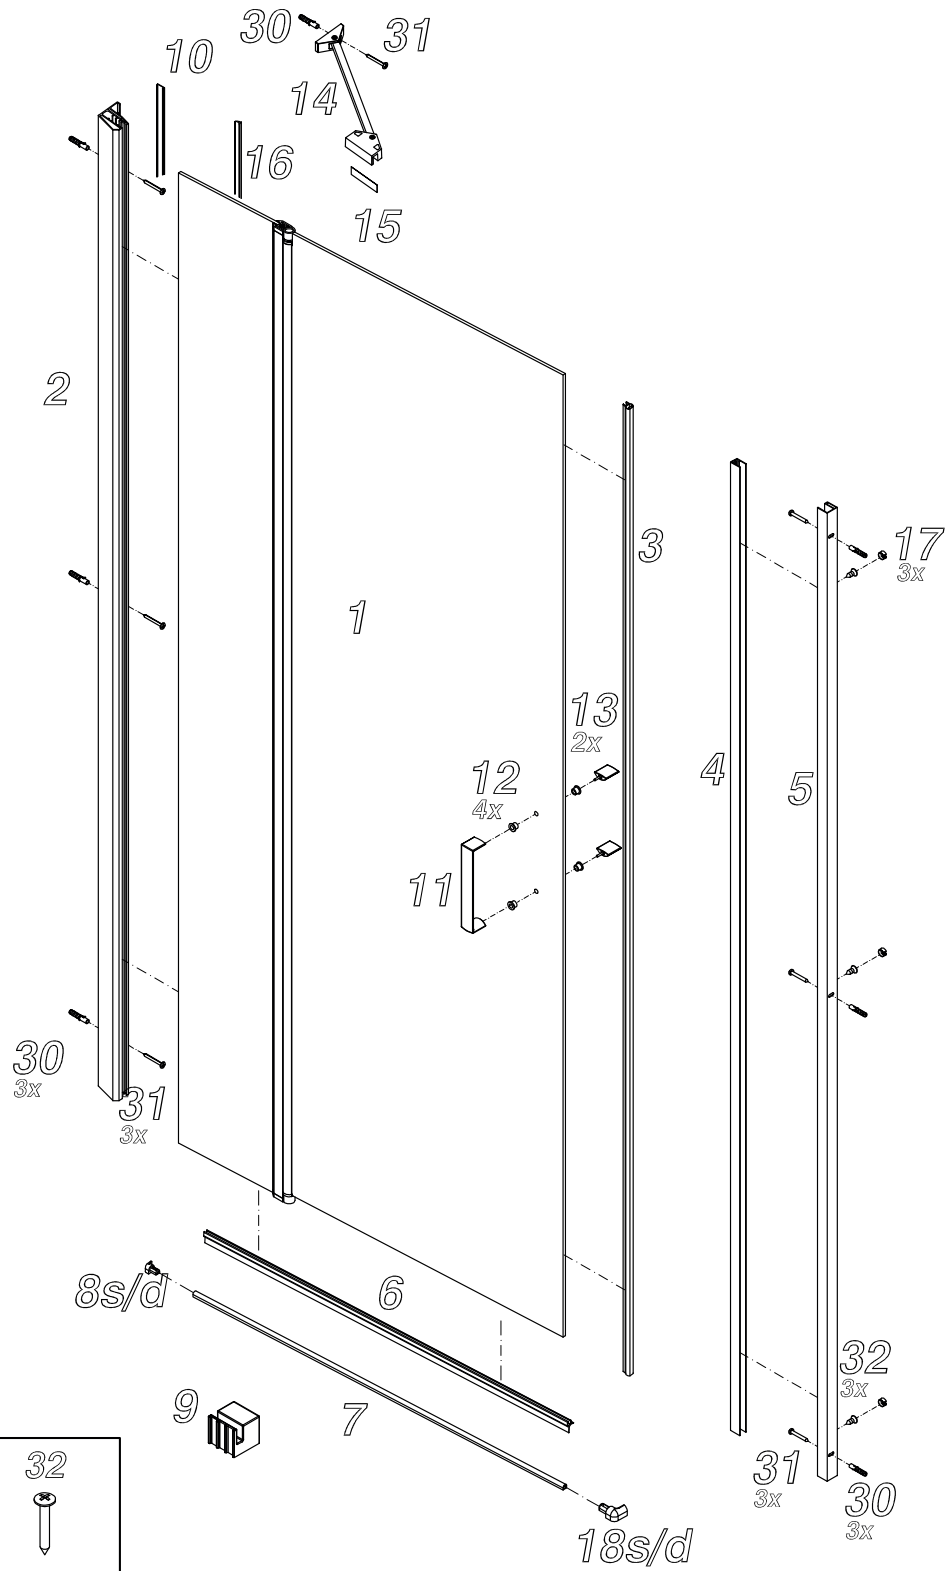

Porta ad un'anta a battente

Paroi de douche pivotante

Shower enclosure with pivot door.

Frontal abatible.

Drehtür

Vleugel deur

Одностворчатая распашная панель

Z [cm]	Cod.	A [cm]	B [cm]	C [cm]	 [dm ³]	 [kg]	 [n°]
65,5-69	B3831	22,1	41,1	40	133	26	1
69-72,5	B3832	23,1	43,6	42	136	28	1
72,5-76	B3833	23,6	46,6	45	139	28	1
76-79,5	B3834	24,6	49,1	48	142	30	1
79,5-83	B3835	24,6	52,6	51	145	32	1
83-86,5	B3836	25,5	55,1	54	148	33	1
86,5-90	B3837	25,5	58,6	57	150	35	1
90-93,5	B3838	29,1	58,6	57	152	36	1
93,5-97	B3840	32,6	58,6	57	157	36	1
97-100,5	B3841	31,2	63,3	62	160	38	1
100,5-104	B3842	34,7	63,3	62	163	38	1
104-107,5	B3843	36,4	65,3	64	166	38	1
107,5-111	B3844	35,8	69,3	68	175	39	1
111-114,5	B3845	39,3	69,3	68	180	41	1
114,5-118	B3846	40,8	71,3	70	193	41	1
118-121,5	B3847	42,3	73,3	72	195	42	1

Prodotti Speciali - Produits Spéciaux - Special products - Productos Especiales - Sonderafertigungen - Maatwerk - Специальные Иродукты

MISURE LIMITE	Altezza max 217 cm.	//	Larghezza max 140 cm.	Larghezza min 60 cm.
MESURES LIMITES	Hauteur max 217 cm.	//	Largeur max 140 cm.	Largeur min 60 cm.
LIMITS OF MEASUREMENTS	Height max 217 cm.	//	Width max 140 cm.	Width min 60 cm.
MEDIDAS LIMITE	Altura max 217 cm.	//	Anchura max 140 cm.	Anchura min 60 cm.
GRENZMAßE	Höhe max 217 cm.	//	Breite max 140 cm.	Breite min 60 cm.
EXTREME MATEN	Hoogte max 217 cm.	//	Breedte max 140 cm.	Breedte min 60 cm.
ПРЕДЕЛЬНЫЕ РАЗМЕРЫ:	Макс. высота 217 см	//	Макс. ширина 140 см	Мин. ширина 60 см

	I								
	II								
	III								

<p>RIC2716</p> <p>2 mt 1x 1x</p>	<p>RIC2353</p> <p>1x</p>	<p>RIC2706</p> <p>1x 3x</p>	<p>RIC2707</p> <p>1x 1x</p>
<p>RIC2708</p> <p>1x</p>	<p>RIC1799</p> <p>6x 4x 6x 4x</p>	<p>RIC2352</p> <p>2 mt</p>	<p>RIC 2747</p> <p>1x</p>
<p>RIC2713</p> <p>1x 1x 1x 1x</p>	<p>RIC863</p> <p>2x 1x 1x</p>	<p>RIC1620</p> <p>2x</p>	<p>RIC1096</p> <p>1x</p>
<p>RIC864</p> <p>1x</p>	<p>RIC2370</p> <p>1x 1x 1x 1x 1x</p>	<p>RIC2715</p> <p>1x (sx) 1x (dx) 2x 2x 3,5 x 32 1x 1x</p>	