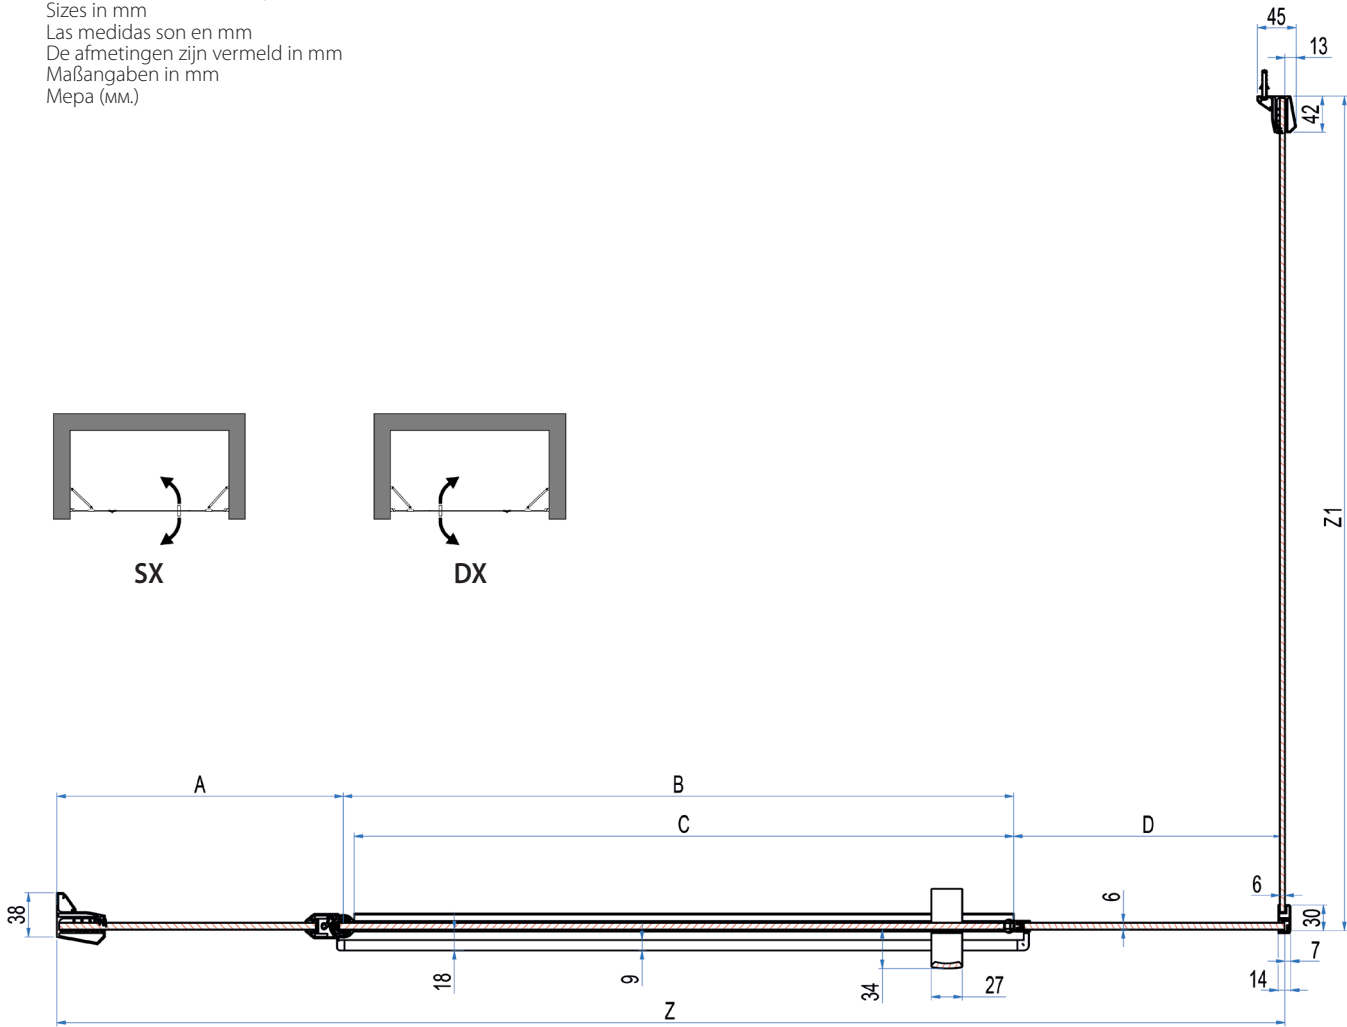

Porta battente a tre ante
due pareti fisse e un'anta battente verso l'interno e verso l'esterno.

Paroi de douche de grandes dimensions,
trois panneaux avec ouverture pivotante
vers l'intérieur et l'extérieur.

Pendeltür

Deuren met grote afmetingen

Дверь больших размеров

Z [cm]	Cod.	Z+1,3 [cm]	A [cm]	B [cm]	C [cm]	D [cm]	 [dm ³]	 [kg]	 [n°]
97-102	B3880	98,3-100,8	23,1	52,5	51	21,5	138	38	1
102-107	B3881	103,3-105,8	25,5	52,5	51	23,9	132	38	1
107-112	B3882	108,3-110,8	25	58,5	57	23,4	142	39	1
11-117	B3883	113,3-115,8	27,5	58,5	57	25,9	146	41	1
117-122	B3884	118,3-120,8	28,6	61,2	60	27	152	43	1
122-127	B3885	123,3-125,8	30,2	63,2	62	28,6	158	45	1
127-132	B3886	128,3-130,8	32,6	63,2	62	31	162	46	1
132-137	B3887	133,3-135,8	32,2	69,2	68	30,6	172	47	1
137-142	B3888	138,3-140,8	32,6	73,2	72	31	179	49	1
142-147	B3890	143,3-145,8	35,2	73,2	72	33,6	184	51	1
147-152	B3891	148,3-150,8	37,6	73,2	72	36	188	52	2
157-162	B3892	158,3-160,8	41,6	75,2	74	40	198	54	2
167-172	B3893	168,3-170,8	44,7	79,2	78	43,1	210	60	2
177-182	B3894	178,3-180,8	46,3	86	85	44,7	225	64	2

Le dimensioni sono in mm
 Les dimensions sont indiquées en mm
 Sizes in mm
 Las medidas son en mm
 De afmetingen zijn vermeld in mm
 Maßangaben in mm
 Mēpa (mm.)

Z1+18

Z+13

Prodotti Speciali - Produits Spéciaux - Special products - Productos Especiales - Sonderfertigungen - Maatwerk - Специальные Иродукты

MISURE LIMITE	Altezza max 217 cm.	//	Larghezza max 200 cm.	Larghezza min 97 cm.
MESURES LIMITES	Hauteur max 217 cm.	//	Largeur max 200 cm.	Largeur min 97 cm.
LIMITS OF MEASUREMENTS	Height max 217 cm.	//	Width max 200 cm.	Width min 97 cm.
MEDIDAS LIMITE	Altura max 217 cm.	//	Anchura max 200 cm.	Anchura min 97 cm.
GRENZMAßE	Höhe max 217 cm.	//	Breite max 200 cm.	Breite min 97 cm.
EXTREME MATEN	Hoogte max 217 cm.	//	Breedte max 200 cm.	Breedte min 97 cm.
ПРЕДЕЛЬНЫЕ РАЗМЕРЫ:	Макс. высота 217 см	//	Макс. ширина 200 см	Мин. ширина 97 см