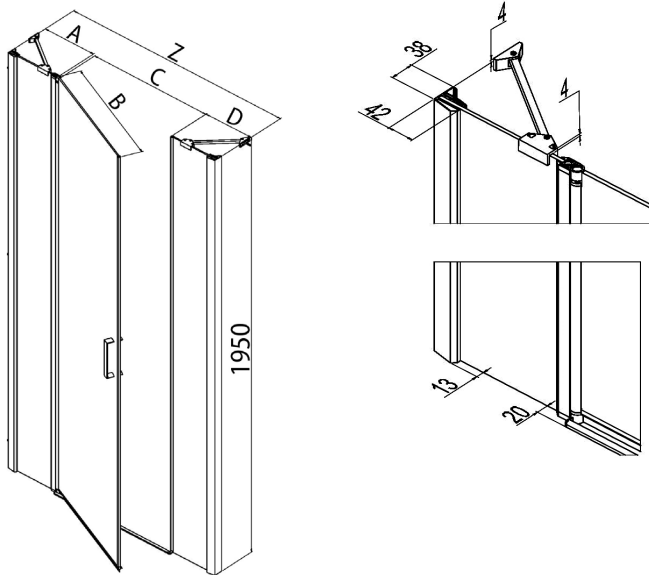

Pendeltür

Deuren met grote afmetingen

Дверь больших размеров

Z [cm]	Cod.	Z+1,3 [cm]	A [cm]	B [cm]	C [cm]	D [cm]	 [dm ³]	 [kg]	 [n°]
97-102	B3880	98,3-100,8	23,1	52,5	51	21,5	138	38	1
102-107	B3881	103,3-105,8	25,5	52,5	51	23,9	132	38	1
107-112	B3882	108,3-110,8	25	58,5	57	23,4	142	39	1
11-117	B3883	113,3-115,8	27,5	58,5	57	25,9	146	41	1
117-122	B3884	118,3-120,8	28,6	61,2	60	27	152	43	1
122-127	B3885	123,3-125,8	30,2	63,2	62	28,6	158	45	1
127-132	B3886	128,3-130,8	32,6	63,2	62	31	162	46	1
132-137	B3887	133,3-135,8	32,2	69,2	68	30,6	172	47	1
137-142	B3888	138,3-140,8	32,6	73,2	72	31	179	49	1
142-147	B3890	143,3-145,8	35,2	73,2	72	33,6	184	51	1
147-152	B3891	148,3-150,8	37,6	73,2	72	36	188	52	2
157-162	B3892	158,3-160,8	41,6	75,2	74	40	198	54	2
167-172	B3893	168,3-170,8	44,7	79,2	78	43,1	210	60	2
177-182	B3894	178,3-180,8	46,3	86	85	44,7	225	64	2

Le dimensioni sono in mm
 Les dimensions sont indiquées en mm
 Sizes in mm
 Las medidas son en mm
 De afmetingen zijn vermeld in mm
 Maßangaben in mm
 Mēpa (mm.)

Z1+18

Z+13

Prodotti Speciali - Produits Spéciaux - Special products - Productos Especiales - Sonderfertigungen - Maatwerk - Специальные Иродукты

MISURE LIMITE	Altezza max 217 cm.	//	Larghezza max 200 cm.	Larghezza min 97 cm.
MESURES LIMITES	Hauteur max 217 cm.	//	Largeur max 200 cm.	Largeur min 97 cm.
LIMITS OF MEASUREMENTS	Height max 217 cm.	//	Width max 200 cm.	Width min 97 cm.
MEDIDAS LIMITE	Altura max 217 cm.	//	Anchura max 200 cm.	Anchura min 97 cm.
GRENZMAßE	Höhe max 217 cm.	//	Breite max 200 cm.	Breite min 97 cm.
EXTREME MATEN	Hoogte max 217 cm.	//	Breedte max 200 cm.	Breedte min 97 cm.
ПРЕДЕЛЬНЫЕ РАЗМЕРЫ:	Макс. высота 217 см	//	Макс. ширина 200 см	Мин. ширина 97 см