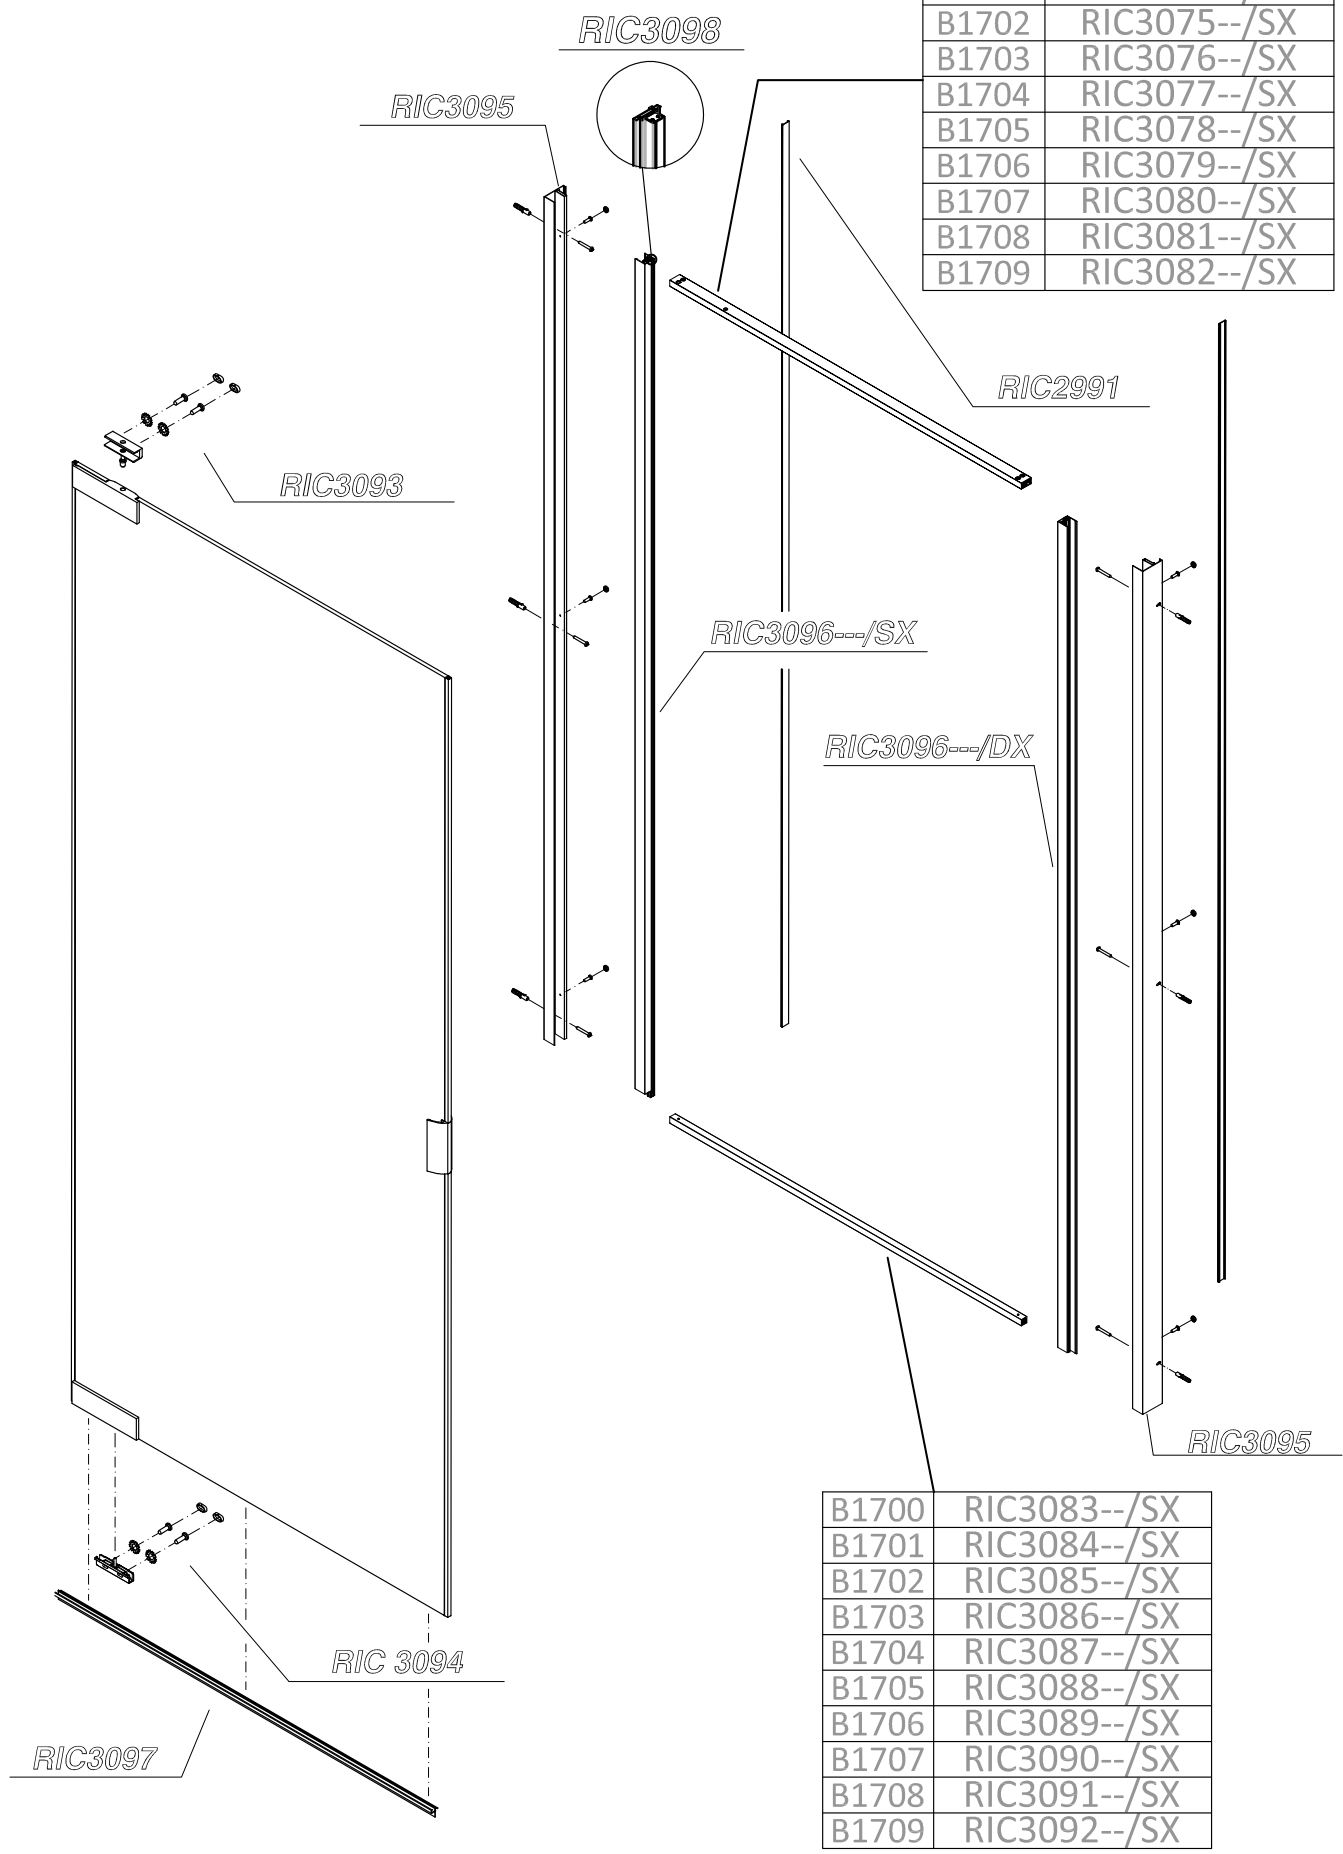

B1700	RIC3073--/SX
B1701	RIC3074--/SX
B1702	RIC3075--/SX
B1703	RIC3076--/SX
B1704	RIC3077--/SX
B1705	RIC3078--/SX
B1706	RIC3079--/SX
B1707	RIC3080--/SX
B1708	RIC3081--/SX
B1709	RIC3082--/SX

B1700	RIC3083--/SX
B1701	RIC3084--/SX
B1702	RIC3085--/SX
B1703	RIC3086--/SX
B1704	RIC3087--/SX
B1705	RIC3088--/SX
B1706	RIC3089--/SX
B1707	RIC3090--/SX
B1708	RIC3091--/SX
B1709	RIC3092--/SX