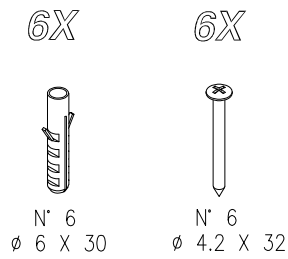

RIC2991

RIC155