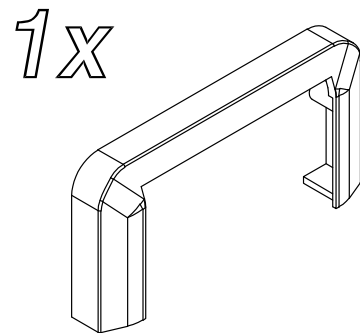

RIC3093

RIC3094

RIC3095

RIC2991

RIC155

RIC3096---/SX

RIC3096---/DX

RIC3098

RIC3099

RIC3102