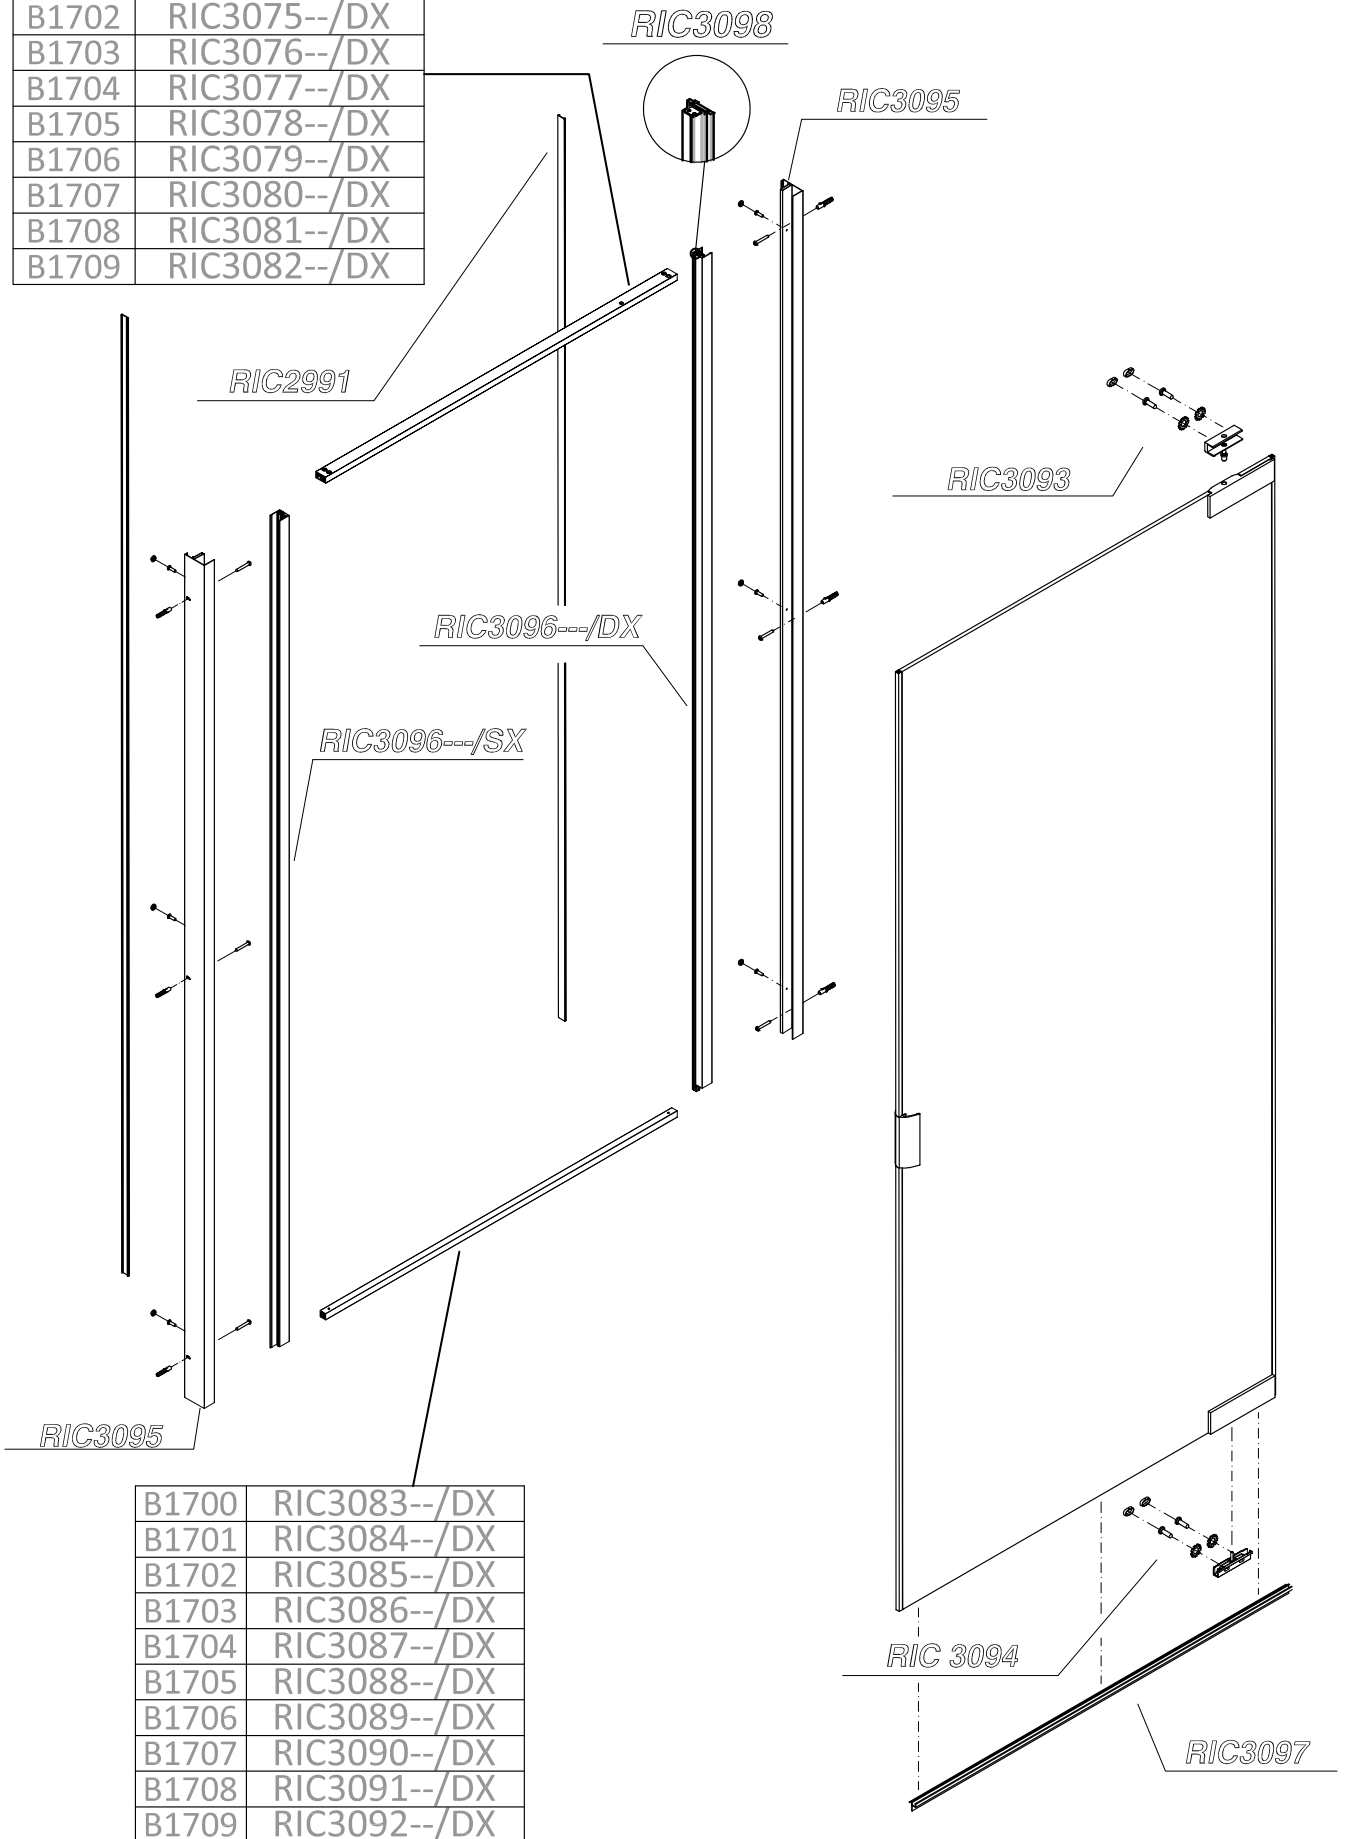

B1700	RIC3073--/DX
B1701	RIC3074--/DX
B1702	RIC3075--/DX
B1703	RIC3076--/DX
B1704	RIC3077--/DX
B1705	RIC3078--/DX
B1706	RIC3079--/DX
B1707	RIC3080--/DX
B1708	RIC3081--/DX
B1709	RIC3082--/DX